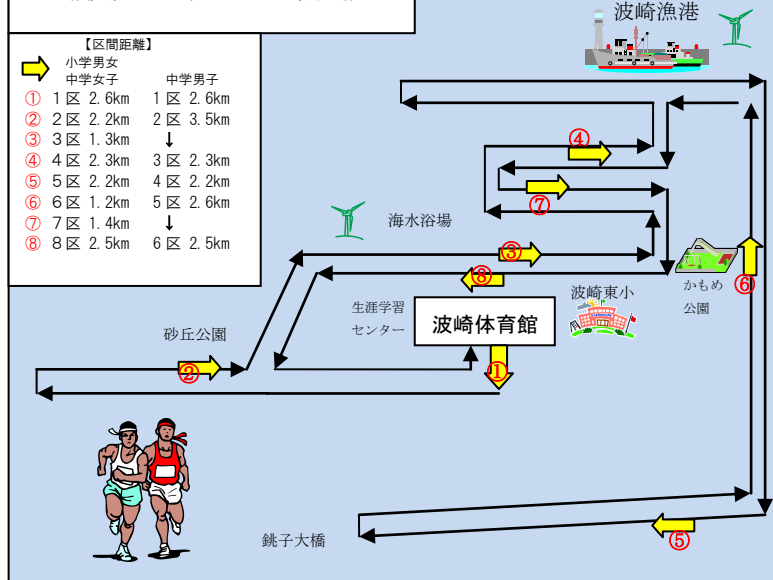

第25回神栖小・中学校駅伝大会

日時

12/4 (日)

《荒天時順延》 12/11(日)

【開会式: AM8:30~】

場所

波崎体育館前
スタート/ゴール

◆種目及びスタート◆

◇中学校男子[6区間] 9:20 ◇中学校女子[8区間] 9:25

◇小学校男子[8区間] 9:45 ◇小学校女子[8区間] 10:00

《駅伝大会コース略図》

※今大会より、中継所が変更となっています。

※大会開催時は、周辺道路が規制されますので
ご協力をおねがいします。

※応援はマナーとルールを守りましょう！

《主催》 神栖市／神栖市教育委員会

《共催》 神栖市体育協会